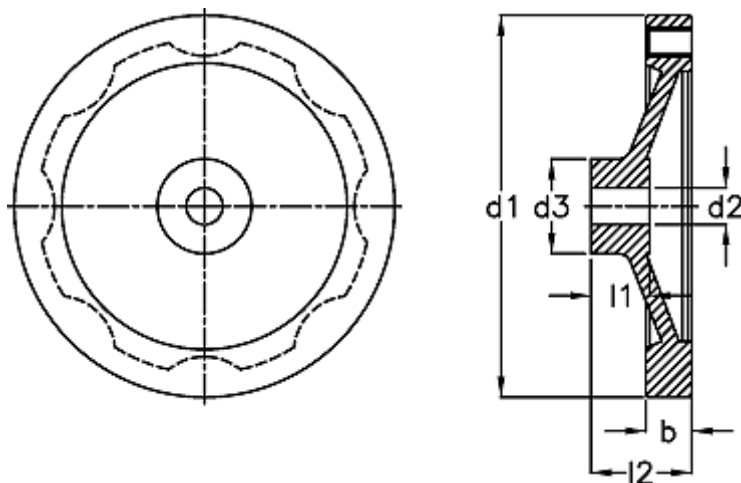

Data Sheet

Article number: 20378266

Description: E+G Handwheel
GN 323-80-K10-A

Measures

b = 13.0

d1 = 80

d2 H7 = 10

d3 = 26

l1 = 16

l2 = 26